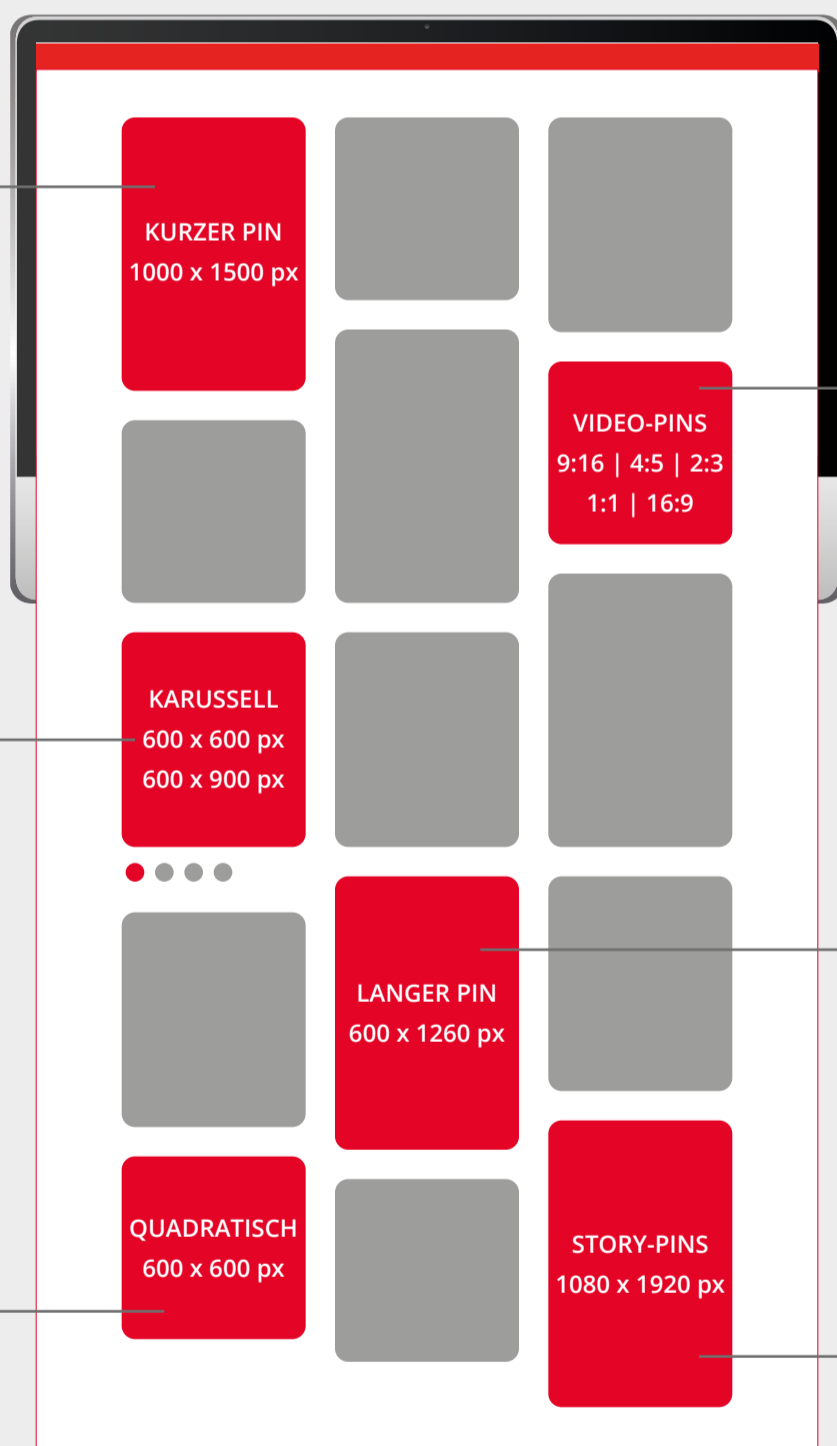

### KURZER PIN

**Info:** Empfohlen wird ein Bildmaß von 600 x 900 px, für eine hohe Auflösung 1000 x 1500 px.

**Format:** PNG, JPG

**Dateigröße:** max. 32 MB

### KARUSSELL-PINS

**Info:** Du kannst zwei bis fünf Bilder in gleicher Größe hochladen. Ein Verhältnis von 1:1 oder 2:3 wird empfohlen.

**Format:** PNG, JPG

**Dateigröße:** max. 32 MB

**Hinweis:** Videos kannst du nur über ein Business-Konto hochladen.

### QUADRATISCHER PIN

**Info:** Bitte lege Bilder mit einem Seitenverhältnis von 1:1 nicht kleiner als 600 x 600 px an. Ideal sind 1000 x 1000 px.

**Format:** PNG, JPG

**Dateigröße:** max. 32 MB

### VIDEO-PINS

**Info:** Die besten Ergebnisse erhältst du mit einem Seitenverhältnis von 2:3. Im Feed wird dein Video auf dieses Verhältnis gestutzt.

**Format:** MP4, MOV, M4V

**Dateigröße:** max. 2 GB

**Videolänge:** 4 Sek bis 15 Min.